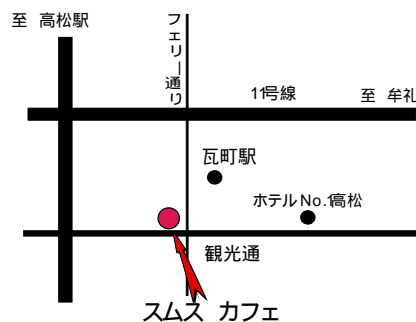

会場 : *Sumusu Cafe*
(スムス カフェ)

1st. Stage;
15時15分~16時00分
(15時00分 開場)

高松市常磐町 2-13-4
南海常磐ビル別館 1F
Tel087-861-8039

2nd. Stage;
17時00分~17時45分
(16時40分 開場)

チケット料金

各ステージ 前売り2500円
当日 3000円
(別途要1ドリンク代)
1st.2nd.通し券 4000円
(前売りのみ販売)